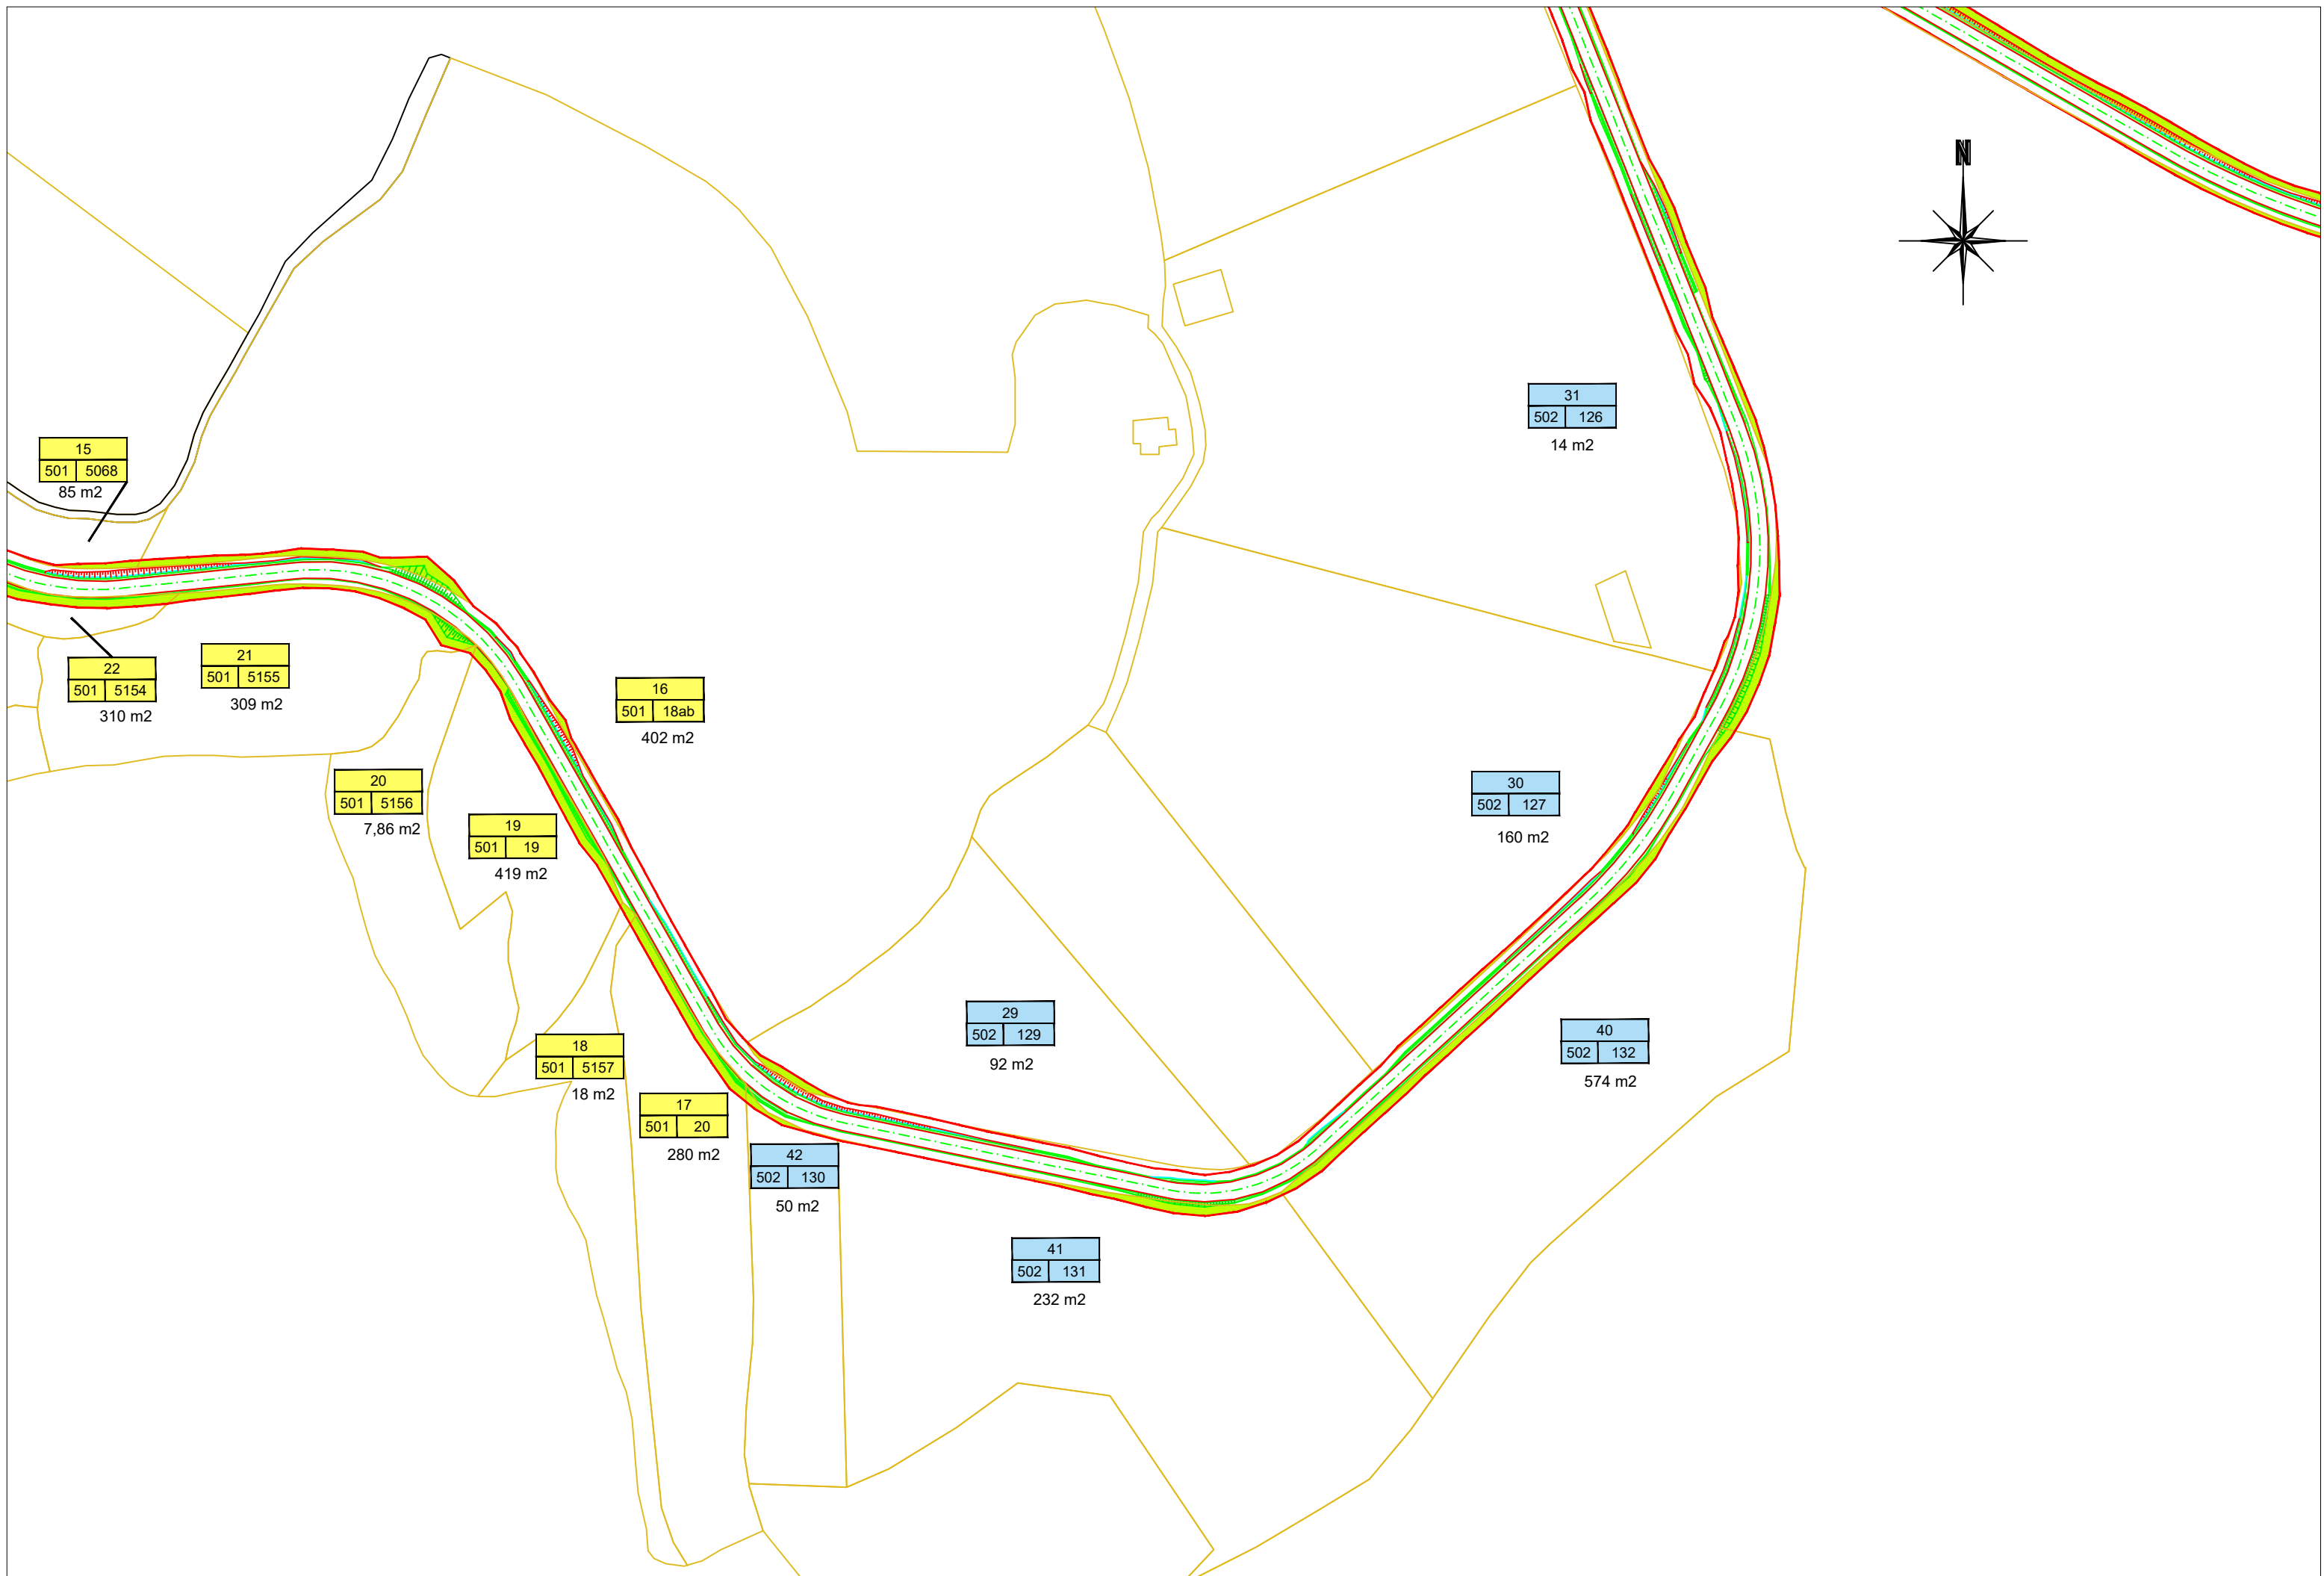

LEYENDA

Nº DE ORDEN	EXPROPIACIÓN
6	LÍNEA DE EXPROPIACIÓN
501 5050	LÍMITE DE PROPIEDAD
PARCELA	
POLÍGONO	

32
502 121

157 m2

35
502 134

1.353 m2

36
502 5061

69 m2

38
502 5085

476 m2

37
502 5060

103 m2

31
502 126

14 m2